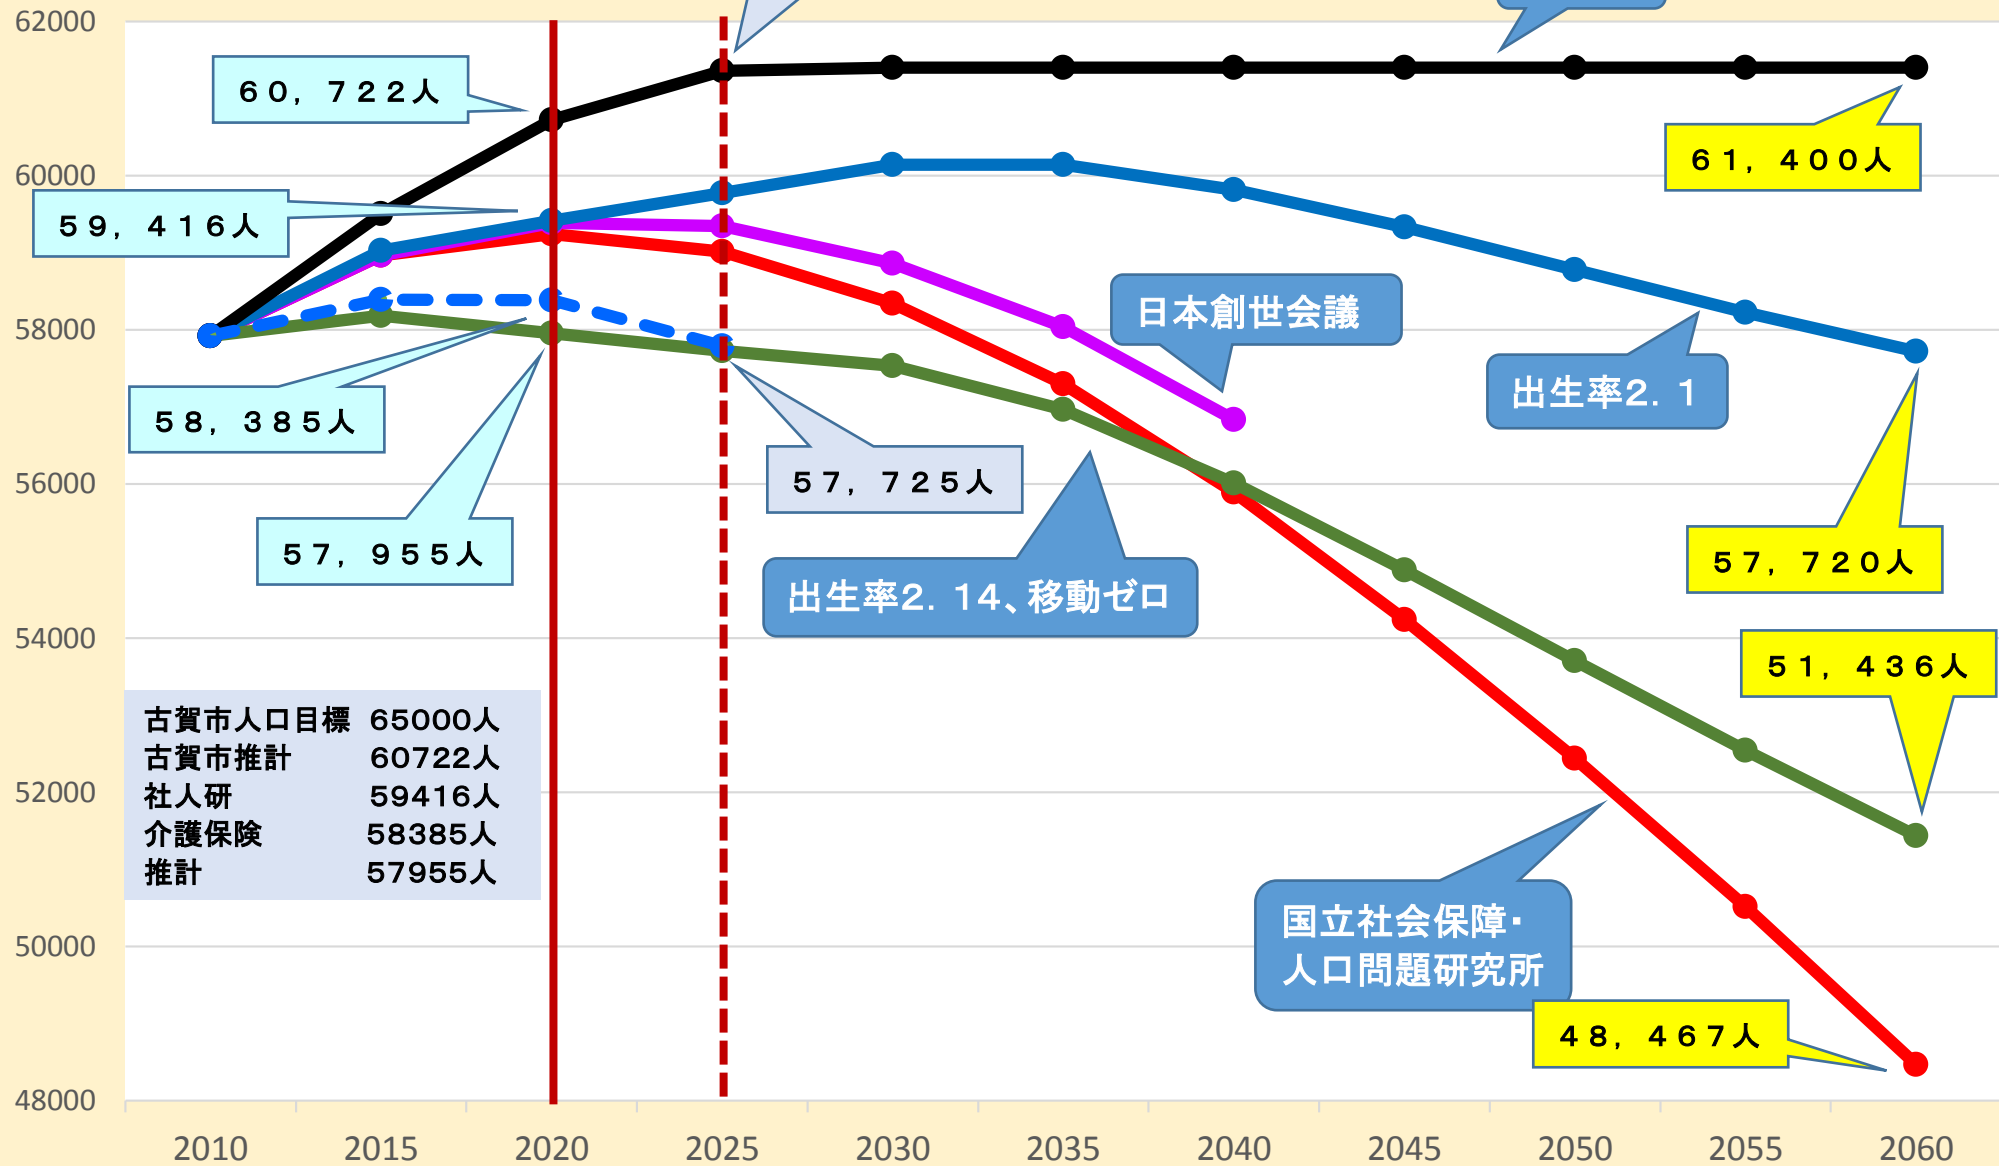

移動販売
花見東2区
公民館

古賀市・人口推計

古賀市人口目標	65000人
古賀市推計	60722人
社人研	59416人
介護保険推計	58385人
	57955人

出生率2.14、移動ゼロ

日本創世会議

出生率2.1

国立社会保障・人口問題研究所

古賀市